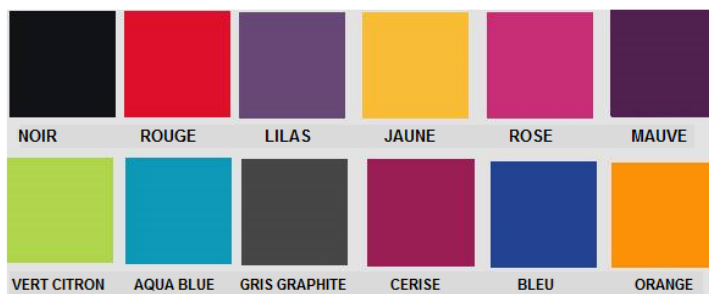

Nom:	E-mail :
Adresse complète:	

Mensurations et couleurs :

COULEURS DISPONIBLES :

DIMENSIONS EN CM :

- 1. BUST = Tour de Poitrine
- 2. WAIST = Tour de taille
- 3. HIP = Tour des hanches
- 4. WAIST LENGTH = Longueur depuis la base du cou à la taille
- 5. SLEEVE LENGHT = Longueurs bras
- 6. BACK LENGTH = longueur dos - bas de la veste