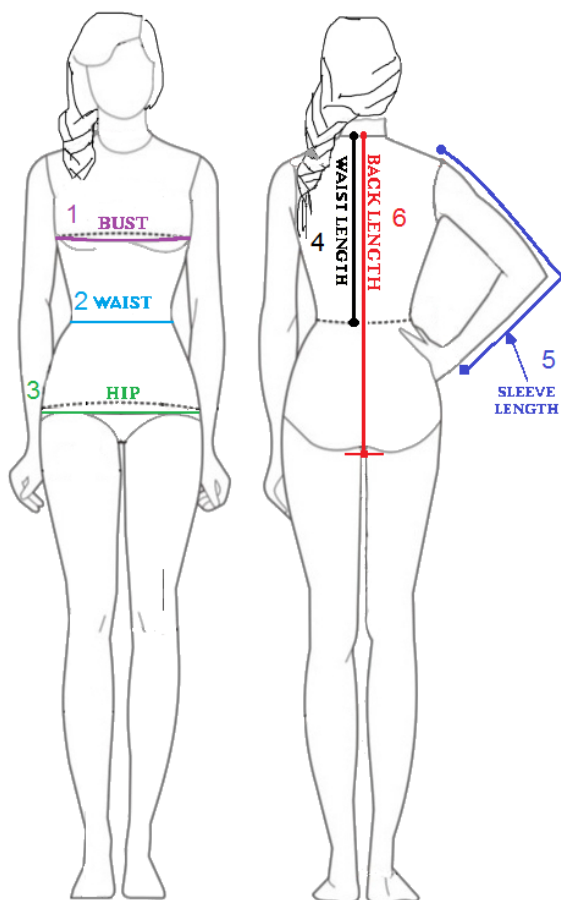

Nom:	E-mail :
Adresse complète:	

Mensurations et couleurs :

COULEURS DISPONIBLES :

DIMENSIONS EN CM :

- 1. BUST = Tour de Poitrine
- 2. WAIST = Tour de taille
- 3. HIP = Tour des hanches
- 4. WAIST LENGTH = Longueur depuis la base du cou à la taille
- 5. SLEEVE LENGHT = Longueurs bras
- 6. BACK LENGTH = longueur dos - bas de la veste

1 =cm 2 =cm 3 =cm 4 =cm 5 =cm 6 =cm

Votre taille de veste dans le commerce :

Modèle veste :

SIMPLE
 SIMPLE AVEC CAPUCHON
 SIMPLE AVEC MANCHES
 SIMPLE AVEC MANCHES ET CAPUCHON
 SPECIALE
 SPECIALE AVEC CAPUCHON
 SPECIALE AVEC MANCHES
 SPECIALE AVEC MANCHES ET CAPUCHON